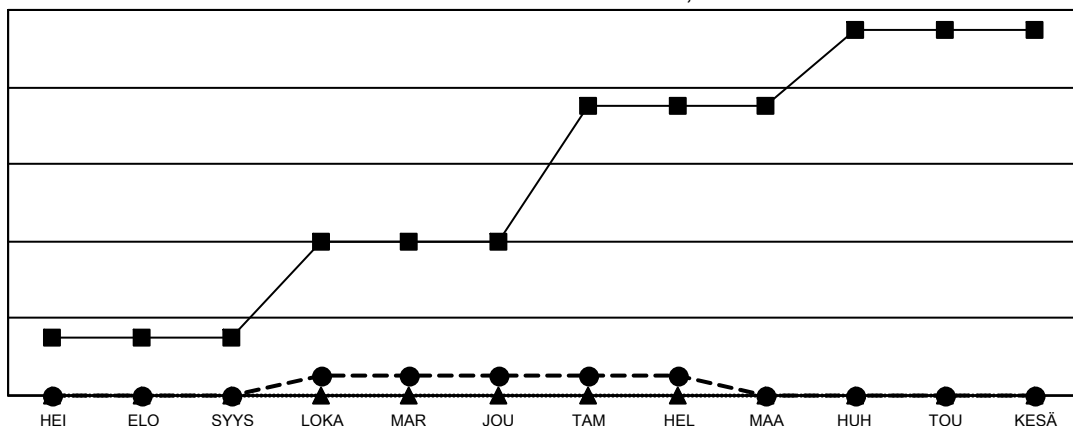

GAT MONTHLY MEMBERSHIP PROGRESS REPORT

Results as of: 2/28/2023

Multiple District 107

LOCATION: FINLAND

Klubit			
TULOKSET 2022-2023			
NELJÄNNES	DEN KLUBIN TAVO	UJDET KLUBIT	LOPETETUT KLUBIT
HEI/ELO/SYYS	3	0	9
LOKA/MAR/JOU	5	1	3
TAM/HEL/MAA	7	0	3
HUH/TOU/KESÄ	4	0	0

jäsentä			
TULOKSET 2022-2023			
NELJÄNNES	JÄSENKASVUN NETTOTAVOITE	TOTEUTUNUT JÄSENKASVU	POISTETUT JÄSENET (mukaan lukien siirrot)
HEI/ELO/SYYS	120	141	295
LOKA/MAR/JOU	172	291	429
TAM/HEL/MAA	193	220	160
HUH/TOU/KESÄ	118	0	0

TAVOITTEET JA UJDET KLUBIT, KUMULATIIVINEN

-■- NYKYISEN VUODEN TAVOITTEET UUSILLE KLUBEILLE
-●- NYKYISEN VUODEN UJDET KLUBIT
-▲- VIIME VUODEN UJDET KLUBIT