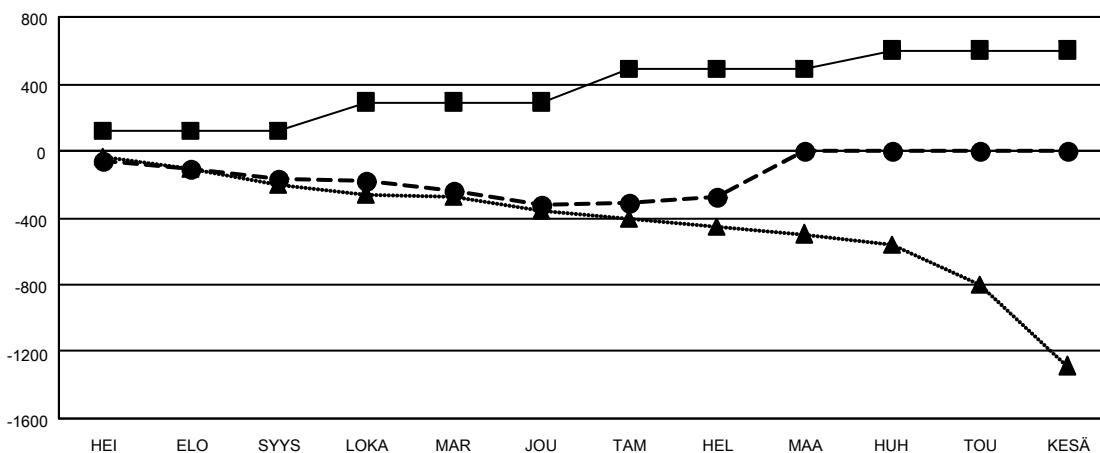

TAVOITTEET JA JÄSENET, KUMULATIIVINEN

-■- JÄSENKASVUN NETTOTAVOITE
-●- TOTEUTUNUT JÄSENKASVU
-▲- VIIME VUODEN TODELLINEN JÄSENMAÄRÄ

LAKKAUTETUT KLUBIT: 15	324 CLUBS OF 803 LISÄNNYT YHDEN TAI USEAMMAN UUTTA JÄSENTÄ	SUKUPUOLIJAKAUMA	
<u>ERONNEET JÄSENET</u>		MIES	13,651 (77.88%)
KUOLLUT	134	NAINEN	3,876 (22.11%)
KLUBI LAKKAUTETTU	17	NON BINARY	0 (0.00%)
MUU	733	PREFER NOT TO ANSWER	1 (0.01%)
YHTEENSÄ	884	PERHEJÄSENIÄ YHTEENSÄ	498
	KLIKKA A TÄSTÄ NÄHDÄKSESI KUMULATIIVISET JÄSENTIEDOT	PERHEJÄSENET, JOTKA MAKSAVAT PUOLET JÄSENMAKSUSTA	249